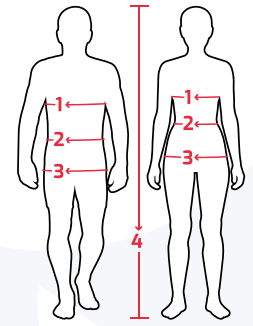

WETSUITS SIZE CHARTS

- Dry suits
- Semi-dry suits
- Monopieces
- Two-pieces (Jacket + Pants)
- Shorties

		(1) CHEST			(2) WAIST		(3) HIP		(4) HEIGHT		WEIGHT		FOOT		
		Size	kg	lbs	cm	inch	cm	inch	cm	inch	cm	inch	EU	UK	US
DRY SUIT MEN	S-II-48	60-68	132-150	164-170	65-67	78-83	31-33	65-71	25-28	78-83	31-33	40-42	7-8	7,5-8,5	
	M-III-50	70-78	154-172	169-175	67-69	86-91	34-36	71-77	28-30	84-89	33-35	41-43	7,5-8,5	8-9	
	L-IV-52	80-88	176-194	174-180	69-71	94-99	37-39	77-83	30-33	90-95	35-37	42-44	8-10	8,5-10,5	
	XL-V-54	90-98	198-216	179-185	71-73	102-107	40-42	83-89	33-35	96-101	38-40	43-45	8,5-11	9-11,5	
	XXL-VI-56	100-108	220-238	184-190	73-75	110-115	43-45	89-95	35-37	102-107	40-42	44-46	10-11,5	10,5-12	
DRY SUIT WOMEN	XS-I-42	47-52	104-115	157-162	62-64	77-82	30-32	56-61	22-24	83-87	32-34	37-39	4,5-6,5	5-7	
	S-II-44	53-58	117-128	162-167	64-66	82-87	32-34	60-65	24-26	87-91	34-36	38-40	5,5-7	6-7,5	
	M-III-46	59-64	130-141	167-172	66-68	87-92	34-36	64-69	25-27	91-95	36-37	39-41	6,5-7,5	7-8	
	L-IV-48	64-70	141-154	172-177	68-70	92-97	36-38	68-73	27-29	95-99	37-39	40-42	7-8	7,5-8,5	
	XL-V-50	70-80	154-176	177-182	70-72	97-102	38-40	72-77	28-30	99-103	39-41	41-43	7,5-8,5	8-9	
SEMI DRY, MONOPIECE, TWO-PIECE, WETSUIT MEN	S-II-48	60-68	132-150	164-173	65-68	78-83	31-33	65-71	25-28	78-83	31-33	-	-	-	
	M-III-50	70-78	154-172	169-178	67-70	86-91	34-36	71-77	28-30	84-89	33-35	-	-	-	
	L-IV-52	80-88	176-194	174-183	69-72	94-99	37-39	77-83	30-33	90-95	35-37	-	-	-	
	XL-V-54	90-98	198-216	179-188	71-74	102-107	40-42	83-89	33-35	96-101	38-40	-	-	-	
	XXL-VI-56	100-108	220-238	184-193	72-76	110-115	43-45	89-95	35-37	102-107	40-42	-	-	-	
XXXL-VII-58	105-115	231-254	191-198	75-78	118-123	46-48	95-101	37-40	108-113	43-45	-	-	-		
SEMI DRY, MONOPIECE, TWO-PIECE, WETSUIT WOMEN	XS-I-40	47-52	104-115	160-165	63-65	77-82	30-32	56-61	22-24	83-87	32-34	-	-	-	
	S-II-42	53-58	117-128	165-170	65-67	82-87	32-34	60-65	24-26	87-91	34-36	-	-	-	
	M-III-44	59-64	130-141	170-175	67-69	87-92	34-36	64-69	25-27	91-95	36-37	-	-	-	
	L-IV-46	64-70	141-154	175-180	69-71	92-97	36-38	68-73	27-29	95-99	37-39	-	-	-	
	XL-V-48	70-80	154-176	180-185	71-73	97-102	38-40	72-77	28-30	99-103	39-41	-	-	-	
SHORTY WETSUIT MEN	XS-I-46	50-58	110-128	156-165	61-65	70-75	28-30	59-65	23-26	72-77	28-30	-	-	-	
	S-II-48	60-68	132-150	164-173	65-68	78-83	31-33	65-71	26-28	78-83	31-33	-	-	-	
	M-III-50	70-78	154-172	169-178	67-70	86-91	34-36	71-77	28-30	84-89	33-35	-	-	-	
	L-IV-52	80-88	176-194	174-183	69-72	94-99	37-39	77-83	30-33	90-95	35-37	-	-	-	
	XL-V-54	90-98	198-216	179-188	71-74	102-107	40-42	83-89	33-35	96-101	38-40	-	-	-	
XXL-VI-56	100-108	220-238	184-193	72-76	110-115	43-45	89-95	35-37	102-107	40-42	-	-	-		
SHORTY WETSUIT WOMEN	XS-I-40	47-52	104-115	160-165	63-65	77-82	30-32	56-61	22-24	83-87	32-34	-	-	-	
	S-II-42	53-58	117-128	165-170	65-67	82-87	32-34	60-65	24-26	87-91	34-36	-	-	-	
	M-III-44-46	59-64	130-141	170-175	67-69	87-92	34-36	64-69	25-27	91-95	36-37	-	-	-	
	L-IV-48-50	64-70	141-154	175-180	69-71	92-97	36-38	68-73	27-29	95-99	37-39	-	-	-	